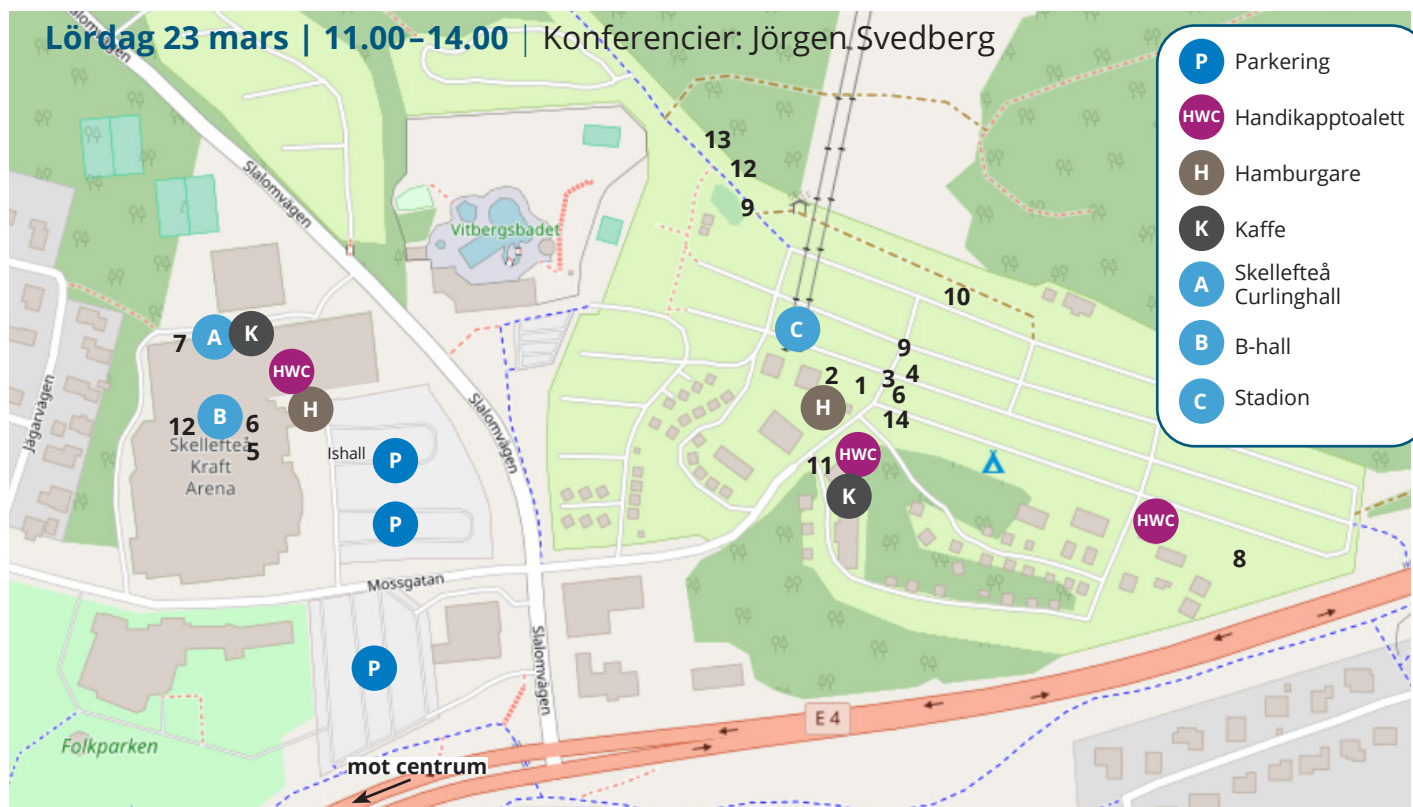

Lördag 23 mars | 11.00–14.00 | Konferencier: Jörgen Svedberg

Aktiviteter **Upptäck Vitberget 2024**

(1) Friluftsförbundet Skellefteå

Friluftsförbundet finns på plats och vi berättar om våra verksamheter, skid- och snowboardskola, Skogsmulle, vandring och mountainbike.

(2) SK Lejon

Träffa ungdomar från föreningen och testa pricksskytte med puck och hockeyklubba. Dessutom har vi försäljning av hamburgare.

(3) Welcome House – Skellefteå kommun

Välkommen till oss och kasta lite discgolf och vinn fina Skellefteå-priser! Vi berättar om vilka möjligheter som finns i Skellefteå och svarar gärna på era frågor.

(4) CV – Centrum för vägledning

Studie- och yrkesvägledare för alla invånare över 20 år i Skellefteå kommun. Kom förbi oss för att prata om studier, karriär och delta i våra spännande tävlingar.

(5) Northern Lights Skating

Skellefteå Kraft Arena – B hallen mellan 11.00 – 12.30

Kom och testa på att åka skridskor och konståkning med Northern Lights Skating.

Skridskor, hjälmar och skridskostöd finns att låna på plats. Försäljning av hamburgare, varm dryck och fika. Aktiviteter finns både i och utanför ishallen.

(6) Skellefteå konståkning

Skellefteå Kraft Arena – B hallen mellan 12.30 – 14.00

Upptäck glädjen i skridskoåkning och konståkning tillsammans med Skellefteå Konståkning!

Vi välkomnar alla åldrar och nivåer. Har du inga skridskor finns det konståknings-skridskor att låna. Kom gärna förbi oss både på SKA arena och skidstadion.

(7) Skellefteå Curlingklubb

Prova på curling för alla. Kom i varma, lediga och oömma kläder, övrig utrustning samt hjälmar finns att låna. Vi bjuder på fika.

(8) Skellefteå Skidklubb

Kom och prova på längdskidor på Skellefteå Skidstadion! Vi har kompletta utrustningar med skinnskidor för stora och små.

(9) Kultur och fritid – Skellefteå kommun

Vi berättar om vandringsleder, paddelvatten, och om var och hur du kan fiska. Du kan testa en monomed – spark med en med. Kan även bli en kort snöskovandring i närområdet.

Du är välkommen att berätta för oss om dina tankar kring Vitbergets utveckling.

(10) Skellefteå AIK cykel

Kom och provkör en fatbike! Dessutom en enkel cykelslalom bana att testa i backen.

Vi berättar också om vår Bike Arena och vad vi gör.

(11) Skellefteå Camping

I receptionen kan du köpa något gott ur vår fikabuffé och vara med i vår gissningstävling. Vinn 10-kort till sommarens minigolf!

Fika – tävla – vinn!

(12) Skellefteå Parasportförening

Vågar du köra "Kom-ikapp-pulkan" eller testa längdåkningskälken?

Kom då till oss och gör ett försök!

Vi finns också på Skellefteå Kraft Arena (B-hallen) om du vill prova på Parahockey (kalkhockey)

(13) Hej Främling

Hej främling bjuder in dig till en mysig och kul stund i snön, med fika och madrassåkning! Berätta gärna vad du gör på fritiden, eller vad du skulle vilja göra tillsammans med andra.

(14) Räddningstjänsten, polisen och Norrvalla IP